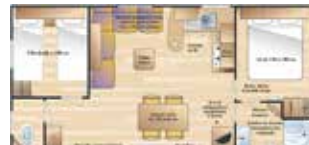

MOBIL-HOME 2 CH 4/6 PERS

25/29m² 4/6 pers
2 ch | **bedr** | **Zi.** | **hab**
1 sdb | **wash** | **Bad**